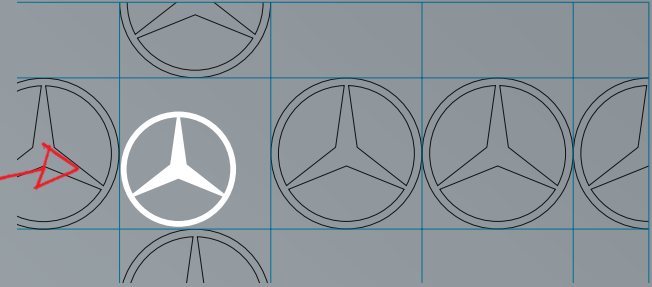

sterre logo!

Alt annet virker uferdig i forhold

Feil typografi

Alleandrety skebilersu ger. Luptatum quisse dolor alisi. Agnisis ea aliscil ilis acing eum vel ullam dipsustis. Dolorpe rillut utpat vulla facidui bla. Adignisis aute enit wis nullandigna alis dunt aliquam, ik kekjøpno edrittfr amunch enell eringol stadt.